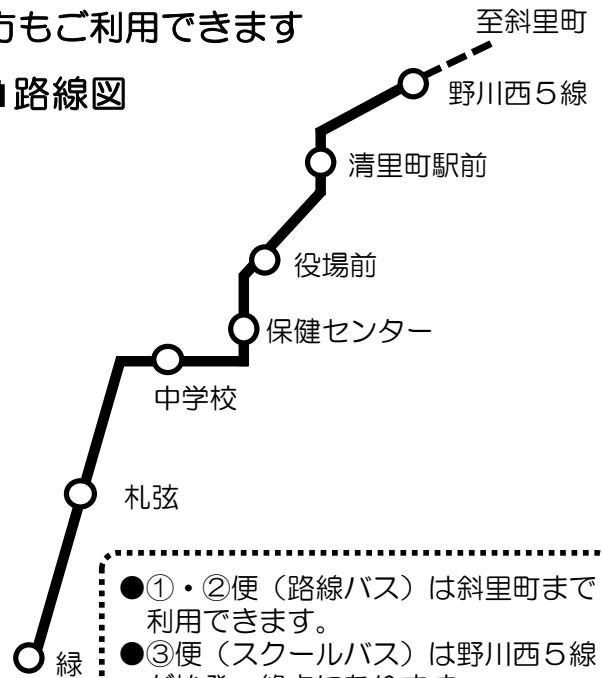

平成27年10月1日から平成28年3月31日までの運行

【みどり線（スクールバス・路線バス）時刻表】

スクールバスは一般市民の方もご利用できます

便	①	②	③
	路線バス	路線バス	スクールバス
斜里バス	6:55	15:25	—
野川西5線	7:14	15:44	17:27
野川西6線	◆	◆	17:27
野川1線	7:15	15:45	17:28
野川13号	7:16	15:46	17:29
清里入口	7:17	15:47	17:30
清里町駅前	7:18	15:48	17:31
役場前	7:19	15:49	17:32
保健センター	7:21	15:51	17:34
清里中学校	7:22	15:52	17:35
清里南(17号)	7:23	15:53	17:36
上斜里18号	7:23	15:53	17:36
神威7線	◆	◆	17:38
神威8線	◆	◆	17:39
神威9線	7:27	15:57	17:40
神威10線	7:28	15:58	17:41
光岳小学校	7:29	15:59	17:42
山下宅	7:31	16:01	17:44
札弦	7:32	16:02	17:45
輿水宅	◆	◆	17:46
札弦南	◆	◆	17:46
渡辺宅	◆	◆	17:47
浅野宅	◆	◆	17:47
青葉会館	7:36	16:06	17:49
水越宅	◆	◆	17:50
緑町小学校	◆	◆	17:52

■路線図

●①・②便（路線バス）は斜里町まで利用できます。
●③便（スクールバス）は野川西5線が始発・終点になります。

■料金

町内一律〈定額200円〉（一般市民）

ただし、就学前の幼児は無料です。

①・②便の路線バスで斜里町まで利用される場合は、200円（町内）+町外区間のバス料金がかかります。

■運行日

①・②便（路線バス）は平日の運行となります
③便（スクールバス）は、中学校の日課表に合わせて運行します。（土日祝日、夏・冬・春休みは運休）

■その他

③便（スクールバス）の運行日や時刻は、中学校日課表により変わります。

希望される方には運行時刻表をお届けしますので、教育委員会にお申し出ください。

■問合せ先

●路線バスに関すること

斜里バス（株） ☎23-0766

●スクールバスに関すること

教育委員会生涯教育課

学校教育グループ ☎25-2139

●運行制度に関すること

総務課企画財政グループ ☎25-2131

緑	7:45	16:15	17:55
緑町小学校	7:46	16:16	17:56
水越宅	◆	◆	17:58
青葉会館	7:49	16:19	17:59
浅野宅	◆	◆	18:01
渡辺宅	7:52	16:22	18:02
札弦南	◆	◆	18:03
輿水宅	7:53	16:23	18:03
札弦	7:54	16:24	18:04
山下宅	7:55	16:25	18:05
光岳小学校	7:56	16:26	18:06
神威10線	7:57	16:27	18:07
神威9線	7:58	16:28	18:08
神威8線	7:59	16:29	18:09
神威7線	7:59	16:29	18:09
上斜里18号	8:00	16:30	18:10
清里南(17号)	8:01	16:31	18:11
清里中学校	8:02	16:32	18:12
保健センター	8:03	16:33	18:13
役場前	8:04	16:34	18:14
清里町駅前	8:05	16:35	18:15
清里入口	8:06	16:36	18:16
野川13号	8:07	16:37	18:17
野川1線	8:08	16:38	18:18
野川西6線	◆	◆	18:18
野川西5線	8:08	16:38	18:18
斜里バス	8:30	17:00	—

※時刻表中の「◆」のバス停もご乗降できます。

※家庭内の見えるところに貼ってお使いください